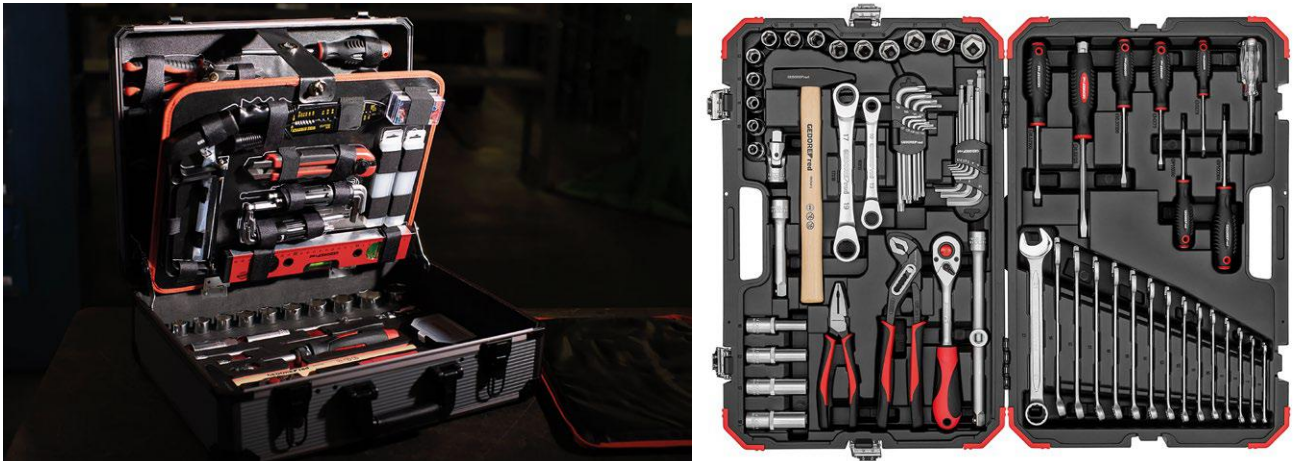

Optimale Ausrüstung für den mobilen Einsatz: **GEDORE red bietet Werkzeugsätze im Koffer für eine Vielzahl von Anwendungsgebieten**

Im Service-Einsatz unterwegs, aber auch im Werkstattalltag oder zu Hause, erleichtern kompakte und schnell griffbereite Werkzeuge die effiziente Arbeit. Aus diesem Grund präsentiert **GEDORE red** unterschiedliche, durchdachte **Werkzeugkoffer**, die sich je nach Zusammenstellung ideal für verschiedene Anwendungsgebiete eignen: Vom **Werkzeugsatz Messen – Schneiden – Schrauben R38003043** für den ambitionierten (Hobby-) Heimwerker über den **Steckschlüssel-Satz 1/2" Service R69003069** für mobile Service-Anwendungen bis hin zum umfangreichen **Universalsatz Allround R46007138** als Partner für eine Vielzahl von Einsatzgebieten. So findet jeder Handwerker die optimale und jederzeit mobil nutzbare Ausrüstung, die sicher und geordnet im Koffer untergebracht ist.

Der 69-teilige **Steckschlüssel-Satz 1/2" Service R69003069 (Aktionspreis in der aktuellen Promotion IMPULSE 184,33 € inkl. MwSt.)** wiederum bietet das wesentliche Werkzeug für die effiziente Arbeit von Servicetechnikern im mobilen Einsatz. Hierzu zählen u.a. eine feinverzahnte 2K-Umschaltknarre 1/2" mit passenden Steckschlüsseleinsätzen 6-kant in langer und kurzer Ausführung sowie weiteres Steckschlüsselequipment. Ein Winkelschraubendrehersatz 6-kant, Schraubendreher Schlitz, Kreuzschlitz PH sowie Schlitz mit Schlagkappe, ein Phasenprüfer, feinverzahnte Doppelringratschenschlüssel, Ringmaulschlüssel in den Schlüsselweiten 6 bis 21 mm, eine Kombizange, eine siebenfach verstellbare Wasserpumpenzange und ein Schlosserhammer vervollständigen den Satz.