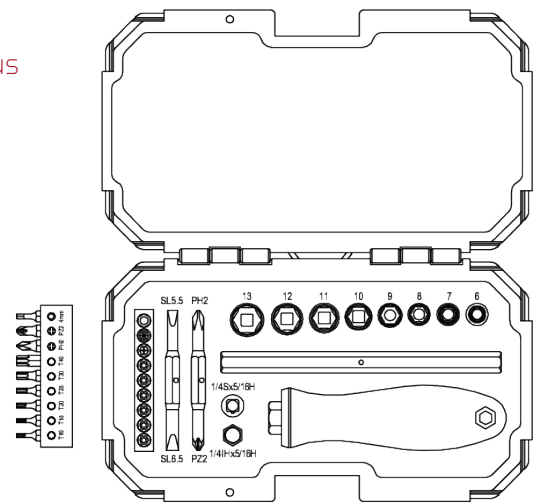

24-teiliger GEDORE red Werkzeugsatz, inklusive Steckschlüsseln, Bits, Adaptern und dem neuen GEDORE red Schraubendreher Maximus das perfekte Geschenk für Werkzeugfans!

Roter Kunststoffkoffer, Einlage aus zweifarbigen Schaumstoff

- 5/16" Bit Doppelklinge Schlitz SL 5.5 + SL 6.5
- 5/16" Bit Doppelklinge Kreuzschlitz - PH1 + PH2
- 1/4" Bitleiste
- 1/4" Bit T10
- 1/4" Bit T15
- 1/4" Bit T20
- 1/4" Bit T25
- 1/4" Bit T30
- 1/4" Bit T40

Maximus Hohlwelle , 6-kant, matt verchromt

- Einsatz 1/4" Größe 6
- Einsatz 1/4" Größe 7
- Socket 1/4" Größe 8
- Einsatz 1/4" Größe 9
- Socket 1/4" Größe 10
- Einsatz 1/4" Größe 11
- Socket 1/4" Größe 12
- Einsatz 1/4" Größe 13

Adapter 5/16" auf 1/4" Vierkantantrieb

- 1/4" Bit PH2
- 1/4" Bit PZ2
- 1/4" Bit Hex 4mm

Maximus Griff inkl. Bit Adapter 5/16" auf 1/4"

€ 29,90
€ 35,58 inkl. MwSt.

Die angegebenen Beträge sind unverbindlich empfohlene Einzelpreise pro Stück/Satz ohne Mehrwertsteuer. Verfügbar ab 01.07.2020, solange Vorrat reicht.